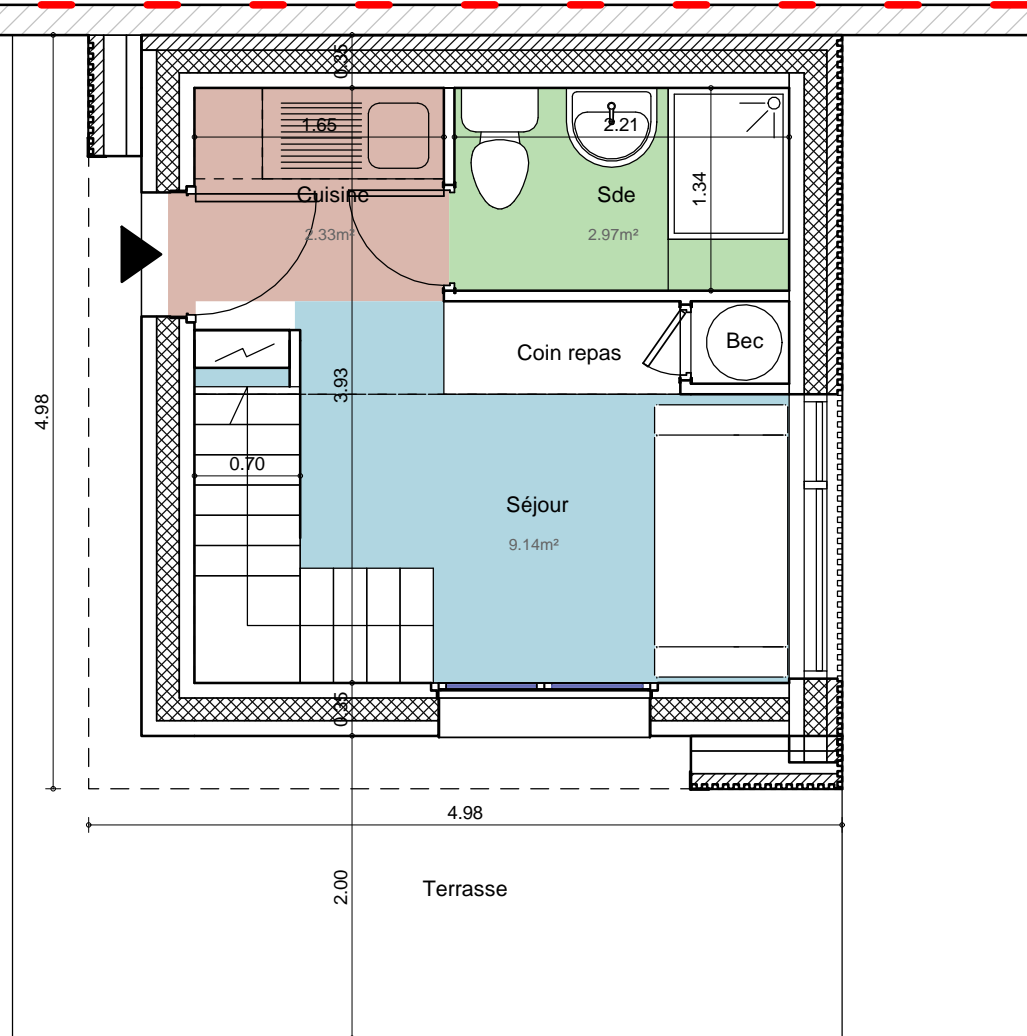

NOM DU PROJET

Garden Home 20m²

Avant Projet Sommaire

Vues		01
N° projet	GH20M²	
Date	04/10/18	Echelle

Limite de propriété

RDC
1 : 50

Limite de propriété

R+1
1 : 50