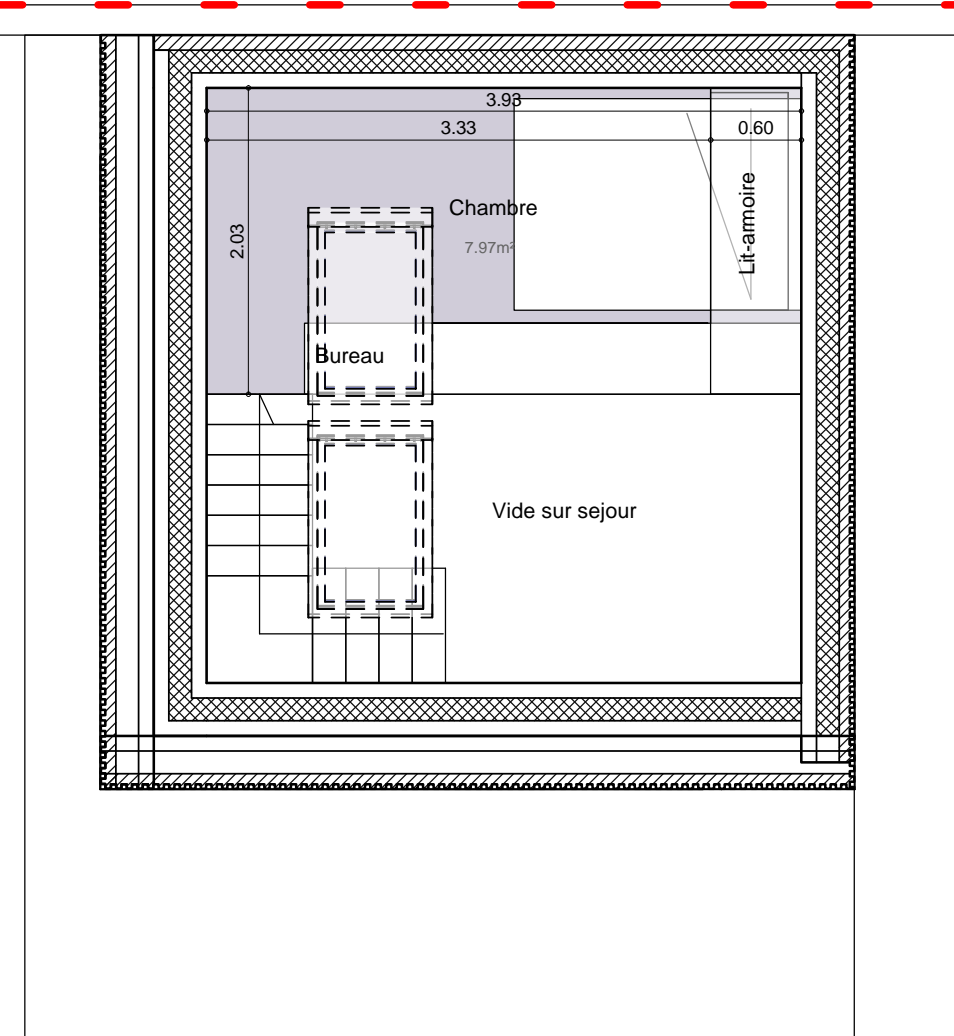

NOM DU PROJET

Garden Home 20m²

Avant Projet Sommaire

Vues		01
N° projet	GH20M²	
Date	04/10/18	Echelle

Limite de propriété

RDC
1 : 50

Limite de propriété

R+1
1 : 50